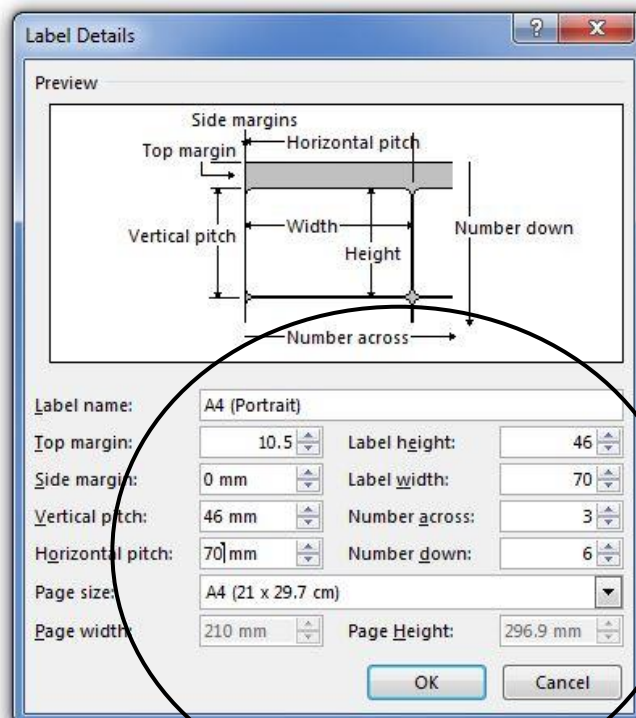

4. יש ללחוץ על כפתור Options:

5. בחלון שנפתח יש לבחור את הבהירות הבאות ובסוף ללחוץ על Details בפינה השמאלית התחתונה:

6. יש להזין את כל הנתונים לפי גודל המדבקה שברשותך.

טבלת נתונים להזנה ניתן למצוא בעמוד הבא

טבלת מידות להזנה בתוכנת וורד

כל המידות נתונות בס"מ

גודל עמוד	מספר תוויות לאורך	מספר תוויות לרוחב	רוחב תווית	גובה תווית	רוחב כולל	גובה כולל	שוליים צדיים	שוליים עליונים	סוג מדבקה
21x29.7	12	6	3.5	2.3	3.5	2.3	0	0.8	35x23
21x29.7	8	6	3.5	3.5	3.5	3.5	0	0.83	35x35
21x29.7	16	4	5.25	1.8	5.25	1.8	0	0.8	52.5x18
21x29.7	8	4	5.25	3.5	5.25	3.5	0	0.85	52.5x35
21x29.7	7	4	5.25	4.2	5.25	4.2	0	0	52.5x42
21x29.7	12	4	5.25	2.3	5.25	2.3	0	0.825	52x23
21x29.7	5	3	6	5	6	5	1.5	2.35	60x50
21x29.7	12	3	6.3	2.4	6.3	2.4	1.027	0.45	63x24
21x29.7	7	3	6.65	4.1	6.65	4.1	0.5	0.5725	66.5x41
21x29.7	12	3	7	2.3	7	2.3	0	0.85	70x23
21x29.7	11	3	7	2.5	7	2.5	0	0.88	70x25
21x29.7	7	3	7	3.5	7	3.5	0	0.85	70x35
21x29.7	7	3	7	3.8	7	3.8	0	1.5	70x38
21x29.7	6	3	7	4.6	7	4.6	0	1.05	70x46
21x29.7	5	3	7	5.6	7	5.6	0	0.85	70x56
21x29.7	5	3	7	7	7	7	0	0.85	70x70
21x29.7	3	3	7	9.9	7	9.9	0	0	70x99
21x29.7	11	2	9	2.5	9	2.5	1.5	1.1	90x25
21x29.7	12	2	10.47	2.3	10.47	2.3	0	0.84	105x23
21x29.7	8	2	10.47	3.5	10.47	3.5	0	0.8	105x35
21x29.7	7	2	10.47	3.8	10.47	3.8	0	1.515	105x38
21x29.7	7	2	10.47	4	10.47	4	0	0.85	105x40
21x29.7	6	2	10.47	4.6	10.47	4.6	0	1.05	105x46
21x29.7	5	2	10.47	5.6	10.47	5.6	0	0.85	105x56
21x29.7	4	2	10.47	7	10.47	7	0	0.85	105x70
21x29.7	3	2	10.47	9.9	10.47	9.9	0	0	105x99
21x29.7	2	2	10.47	14	10.47	14	0	0.85	105x140
21x29.7	2	2	10.47	14.85	10.47	14.85	0	0	105x149
21x29.7	4	1	21	7	21	7	0	0.85	210x70
21x29.7	3	1	21	9.9	21	9.9	0	0	210x99
21x29.7	2	1	21	14	21	14	0	0.85	210x140
21x29.7	2	1	21	14.85	21	14.85	0	0	210x149
21x29.7	1	1	21	28	21	28	0	0.85	210x280