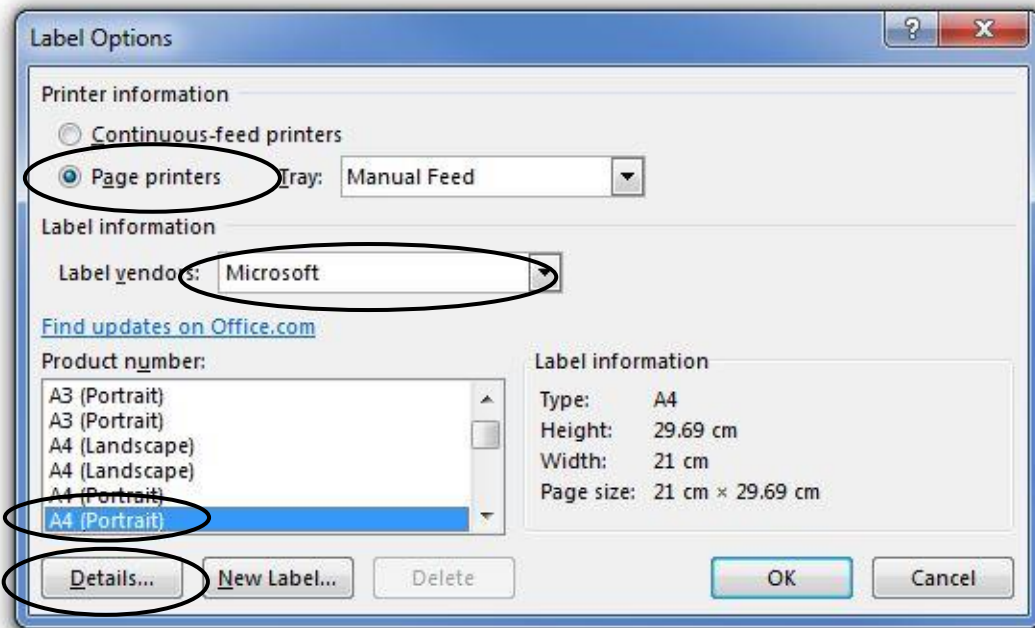

הוראות לבניית תבנית להדפסת מדבקות A4 למדפסת של גיליון Word 2013

1. יש לפתוח קובץ וורד חדש:

2. יש ללחוץ על תפריט Mailing ואח"כ על החלון Labels:

3. בחלון שנפתח יש לסמן את האופציה Full page of the same label:

4. יש ללחוץ על כפתור Options:

5. בחלון שנפתח יש לבחור את הבהירות הבאות ובסוף ללחוץ על Details בפינה השמאלית התחתונה:

6. יש להזין את כל הנתונים לפי גודל המדבקה שברשותך.

טבלת נתונים להזנה ניתן למצוא בעמוד הבא