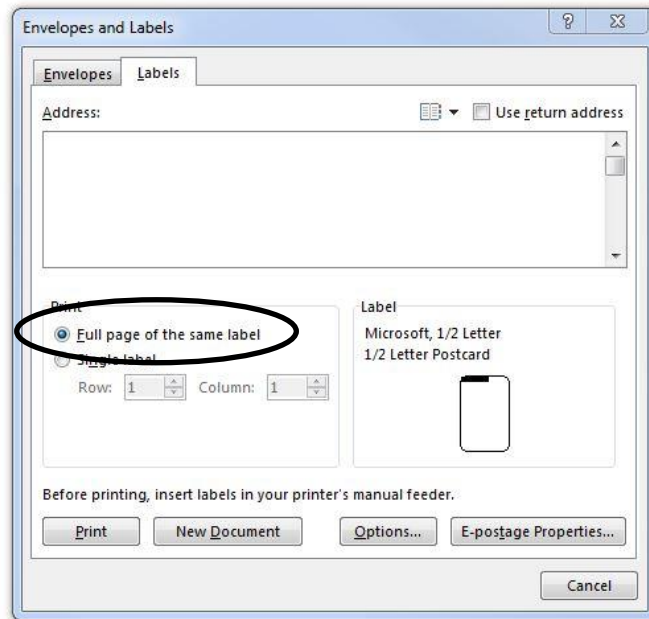

הוראות לבניית תבנית להדפסת מדבקות A4 למדפסת של גיליון Word 2013

1. יש לפתוח קובץ וורד חדש:

2. יש ללחוץ על תפריט Mailing ואח"כ על החלון Labels:

3. בחלון שנפתח יש לסמן את האופציה Full page of the same label:

4. יש ללחוץ על כפתור Options:

5. בחלון שנפתח יש לבחור את הבהירות הבאות ובסוף ללחוץ על Details בפינה השמאלית התחתונה:

6. יש להזין את כל הנתונים לפי גודל המדבקה שברשותך.

טבלת נתונים להזנה ניתן למצוא בעמוד הבא