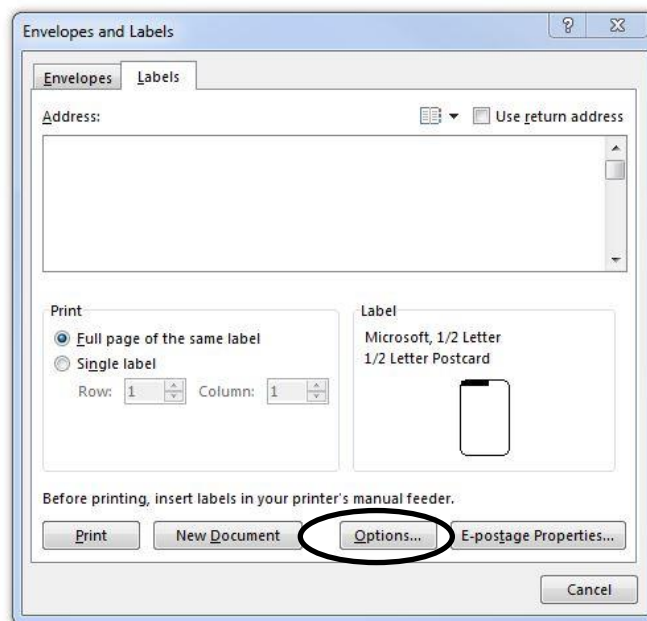

הוראות לבניית תבנית להדפסת מדבקות A4 למדפסת של גיליון Word 2013

1. יש לפתוח קובץ וורד חדש:

2. יש ללחוץ על תפריט Mailing ואח"כ על החלון Labels:

3. בחלון שנפתח יש לסמן את האופציה Full page of the same label:

4. יש ללחוץ על כפתור Options:

5. בחלון שנפתח יש לבחור את הבהירות הבאות ובסוף ללחוץ על Details בפינה השמאלית התחתונה:

6. יש להזין את כל הנתונים לפי גודל המדבקה שברשותך.

טבלת נתונים להזנה ניתן למצוא בעמוד הבא